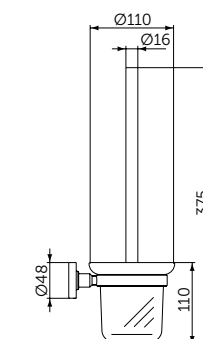

ТУАЛЕТНАЯ ЩЕТКА С ДЕРЖАТЕЛЕМ

ОПИСАНИЕ

Туалетная щетка с держателем

- Ш:110 В:375 Г:139 мм
- Матовое стекло
- Черная щетка
- Для настенного монтажа

Артикул
A9119XG