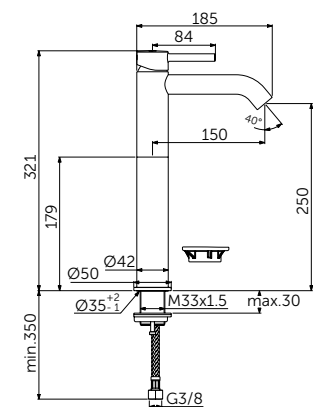

СМЕСИТЕЛЬ ДЛЯ РАКОВИНЫ

ОПИСАНИЕ	Артикул
Без донного клапана	BC268XG
С металлическим донным клапаном click-clack	BC822XG

- Система монтажа EasyFix®
- Скрытый аэратор 5 л/мин
- FirmaFlow® картридж на керамических дисках 28 мм
- Ограничитель температуры
- Гибкая подводка G3/8 PEX
- Зона комфорта: высота 75 мм
- BC822XG рекомендован только для раковин с переливом

ВСТРАИВАЕМЫЙ СМЕСИТЕЛЬ ДЛЯ РАКОВИНЫ (НАСТЕННЫЙ КОМПЛЕКТ)

ОПИСАНИЕ	Артикул
Трубчатый излив 190 мм	A6938XG

- Металлическая накладка
- Металлическая рукоятка с индикаторами горячей / холодной воды
- Скрытый аэратор
- Встраиваемый комплект A1313NU приобретается дополнительно

СМЕСИТЕЛЬ ДЛЯ РАКОВИНЫ

ОПИСАНИЕ	Артикул
С металлическим донным клапаном	BC193XG

- Система монтажа EasyFix®
- Скрытый аэратор 5 л/мин
- FirmaFlow® картридж на керамических дисках 28 мм
- Ограничитель температуры
- Гибкая подводка G3/8 PEX
- Зона комфорта: высота 75 мм
- Рекомендован только для раковин с переливом

СМЕСИТЕЛЬ ДЛЯ БИДЕ

ОПИСАНИЕ	Артикул
С металлическим донным клапаном	BC197XG

- Система монтажа EasyFix®
- Аэратор на шаровом шарнире 5 л/мин
- FirmaFlow® картридж на керамических дисках 28 мм
- Ограничитель температуры
- Гибкая подводка G3/8 PEX

VESSEL СМЕСИТЕЛЬ ДЛЯ РАКОВИНЫ-ЧАШИ

ОПИСАНИЕ	Артикул
Без донного клапана	BC269XG
С металлическим донным клапаном click-clack	BD137XG

- Система монтажа EasyFix®
- Скрытый аэратор 5 л/мин
- FirmaFlow® картридж на керамических дисках 28 мм
- Ограничитель температуры
- С винтовым соединением
- Гибкая подводка G3/8 PEX
- Зона комфорта: высота 250 мм

НАСТЕННЫЙ СМЕСИТЕЛЬ ДЛЯ ДУША

ОПИСАНИЕ	Артикул
Без переключения	BC200XG