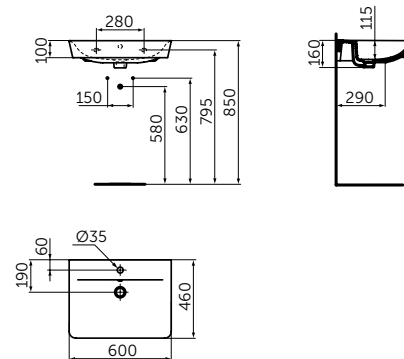

VANITY 840 MM

ОПИСАНИЕ

Раковина Vanity 840 мм

- С отверстием под смеситель
- С отверстием перелива
- Для настенного монтажа
- Совместим с подстольем Tesi 800 мм T0051ZT (приобретается дополнительно)

Артикул
E0279V3

VANITY 640 MM

ОПИСАНИЕ

Раковина Vanity 640 мм

- С отверстием под смеситель
- С отверстием перелива
- Для настенного монтажа
- Совместим с подстольем Tesi 600 мм T0050ZT (приобретается дополнительно)

Артикул
E0289V3

РАКОВИНА CUBE 600 MM

ОПИСАНИЕ

Раковина CUBE 600 мм

- С отверстием под смеситель
- С отверстием перелива
- Для настенного монтажа

Артикул
E0298V3

РАКОВИНА CUBE 400 MM

ОПИСАНИЕ

Раковина CUBE 400 мм

- С отверстием под смеситель
- С отверстием перелива
- Для настенного монтажа

Артикул
E0307V3

ПОДВЕСНОЙ УНИТАЗ С ТЕХНОЛОГИЕЙ AQUABLADE®

ОПИСАНИЕ

Подвесной унитаз с технологией AquaBlade®

- Технология смыва AquaBlade®
- Полностью скрытое крепление
- Экономичный смыв 4,5/3 л
- Совместим с сиденьем E0368V3 (приобретается дополнительно)

Артикул
E0054V3

ПОДВЕСНОЙ УНИТАЗ С ТЕХНОЛОГИЕЙ RIMLS+

ОПИСАНИЕ

Подвесной унитаз с технологией RimLS+

- Технология смыва RimLS+
- Полностью скрытое крепление
- Экономичный смыв 4,5/3 л
- Совместим с сиденьем E0368V3 (приобретается дополнительно)

Артикул
E2288V3

ТОНКОЕ СИДЕНЬЕ И КРЫШКА

ОПИСАНИЕ

Тонкое сиденье и крышка, тип wrapover

- С функцией плавного закрытия
- Легкосъемное

Артикул
E0368V3

ПОДВЕСНОЕ БИДЕ

ОПИСАНИЕ

Подвесное биде

- С отверстием под смеситель
- С отверстием перелива
- С крепежом для полностью скрытого монтажа

Артикул
E0266V3

Aqua Blade

Скрытое крепление

Смыв 4,5 л

Rim LS+

Легкосъемное

Плавное закрытие