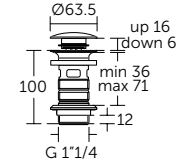

ОПИСАНИЕ	Артикул
Нажимной донный клапан для раковин, с отверстиями, тип "push to open"	E1482XG
Для раковин с отверстием перелива