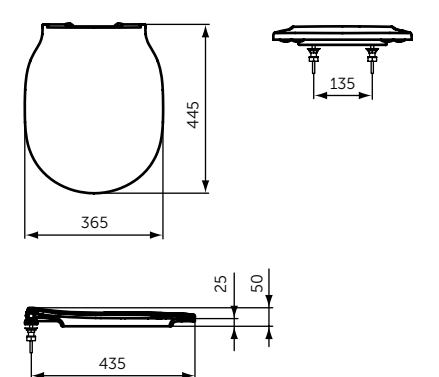

Артикул
E2288V3

ТОНКОЕ СИДЕНЬЕ И КРЫШКА

ОПИСАНИЕ

Тонкое сиденье и крышка, тип wrapover

- С функцией плавного закрытия
- Легкосъемное

Артикул
E0368V3

ПОДВЕСНОЕ БИДЕ

ОПИСАНИЕ