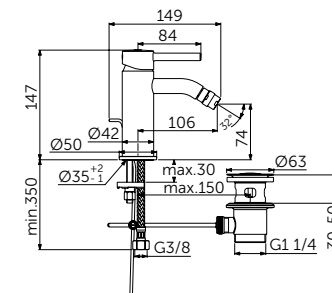

СМЕСИТЕЛЬ ДЛЯ РАКОВИНЫ

ОПИСАНИЕ	Артикул
Без донного клапана	BC268XG
С металлическим донным клапаном click-clack	BC822XG

- Система монтажа EasyFix®
- Скрытый аэратор 5 л/мин
- FirmaFlow® картридж на керамических дисках 28 мм
- Ограничитель температуры
- Гибкая подводка G3/8 PEX
- Зона комфорта: высота 75 мм
- BC822XG рекомендован только для раковин с переливом

ВСТРАИВАЕМЫЙ СМЕСИТЕЛЬ ДЛЯ РАКОВИНЫ (НАСТЕННЫЙ КОМПЛЕКТ)

ОПИСАНИЕ	Артикул
Трубчатый излив 190 мм	A6938XG

- Металлическая накладка
- Металлическая рукоятка с индикаторами горячей / холодной воды
- Скрытый аэратор
- Встраиваемый комплект A1313NU приобретается дополнительно

СМЕСИТЕЛЬ ДЛЯ РАКОВИНЫ

ОПИСАНИЕ	Артикул
С металлическим донным клапаном	BC193XG

- Система монтажа EasyFix®
- Скрытый аэратор 5 л/мин
- FirmaFlow® картридж на керамических дисках 28 мм
- Ограничитель температуры
- Гибкая подводка G3/8 PEX
- Зона комфорта: высота 75 мм
- Рекомендован только для раковин с переливом

СМЕСИТЕЛЬ ДЛЯ БИДЕ

ОПИСАНИЕ	Артикул
С металлическим донным клапаном	BC197XG

- Система монтажа EasyFix®
- Аэратор на шаровом шарнире 5 л/мин
- FirmaFlow® картридж на керамических дисках 28 мм
- Ограничитель температуры
- Гибкая подводка G3/8 PEX

VESSEL СМЕСИТЕЛЬ ДЛЯ РАКОВИНЫ-ЧАШИ

ОПИСАНИЕ	Артикул
Без донного клапана	BC269XG
С металлическим донным клапаном click-clack	BD137XG

- Система монтажа EasyFix®
- Скрытый аэратор 5 л/мин
- FirmaFlow® картридж на керамических дисках 28 мм
- Ограничитель температуры
- С винтовым соединением
- Гибкая подводка G3/8 PEX
- Зона комфорта: высота 250 мм

НАСТЕННЫЙ СМЕСИТЕЛЬ ДЛЯ ДУША

ОПИСАНИЕ	Артикул
Без переключения	BC200XG