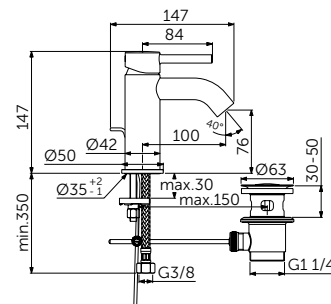

СМЕСИТЕЛЬ ДЛЯ РАКОВИНЫ

ОПИСАНИЕ	Артикул
Без донного клапана	BC268XG
С металлическим донным клапаном click-clack	BC822XG

- Система монтажа EasyFix®
- Скрытый аэратор 5 л/мин
- FirmaFlow® картридж на керамических дисках 28 мм
- Ограничитель температуры
- Гибкая подводка G3/8 PEX
- Зона комфорта: высота 75 мм
- BC822XG рекомендован только для раковин с переливом

ВСТРАИВАЕМЫЙ СМЕСИТЕЛЬ ДЛЯ РАКОВИНЫ (НАСТЕННЫЙ КОМПЛЕКТ)

ОПИСАНИЕ	Артикул
Трубчатый излив 190 мм	A6938XG

- Металлическая накладка
- Металлическая рукоятка с индикаторами горячей / холодной воды
- Скрытый аэратор
- Встраиваемый комплект A1313NU приобретается дополнительно

СМЕСИТЕЛЬ ДЛЯ РАКОВИНЫ

ОПИСАНИЕ	Артикул
С металлическим донным клапаном	BC193XG

- Система монтажа EasyFix®
- Скрытый аэратор 5 л/мин
- FirmaFlow® картридж на керамических дисках 28 мм
- Ограничитель температуры
- Гибкая подводка G3/8 PEX
- Зона комфорта: высота 75 мм
- Рекомендован только для раковин с переливом

СМЕСИТЕЛЬ ДЛЯ БИДЕ

ОПИСАНИЕ	Артикул
С металлическим донным клапаном	BC197XG

- Система монтажа EasyFix®
- Аэратор на шаровом шарнире 5 л/мин
- FirmaFlow® картридж на керамических дисках 28 мм
- Ограничитель температуры
- Гибкая подводка G3/8 PEX

VESSEL СМЕСИТЕЛЬ ДЛЯ РАКОВИНЫ-ЧАШИ

ОПИСАНИЕ	Артикул
Без донного клапана	BC269XG
С металлическим донным клапаном click-clack	BD137XG

- Система монтажа EasyFix®
- Скрытый аэратор 5 л/мин
- FirmaFlow® картридж на керамических дисках 28 мм
- Ограничитель температуры
- С винтовым соединением
- Гибкая подводка G3/8 PEX
- Зона комфорта: высота 250 мм

НАСТЕННЫЙ СМЕСИТЕЛЬ ДЛЯ ДУША

ОПИСАНИЕ	Артикул
Без переключения	BC200XG