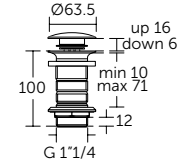

ДИЗАЙН-СИФОН ДЛЯ РАКОВИН

ОПИСАНИЕ	Артикул
Сифон 1 1/4" для раковин	T4441XG
<ul style="list-style-type: none"> 32 x 75 мм 	

OLEAS™ M1

ОПИСАНИЕ	Артикул
Округлая панель смыва	R0115A6

- Округлый дизайн
- Двойной смыв
- Механическое управление
- Усилие приведения в действие < 20N