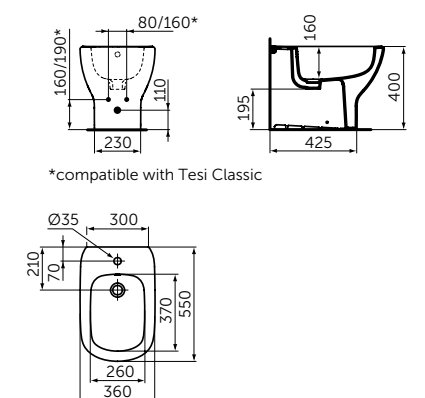

Артикул

T3540V3

*compatible with Tesi Classic