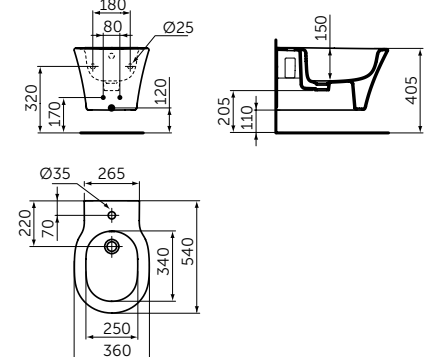

Aqua Blade

Скрытое крепление

Смыв 4,5 л

Rim LS+

Легкосъемное

Плавное закрытие