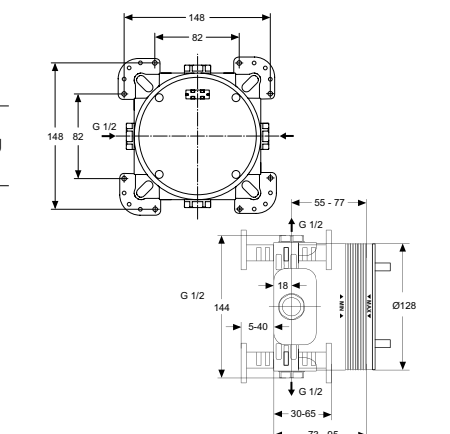

Артикул

A7349XG

EASY-BOX ВСТРАИВАЕМЫЙ КОМПЛЕКТ

ОПИСАНИЕ

Встраиваемый комплект для комбинации с однорукоятковыми или термостатическими встраиваемыми смесителями для душа и ванны/душа

Артикул

A1000NU

Light-Move