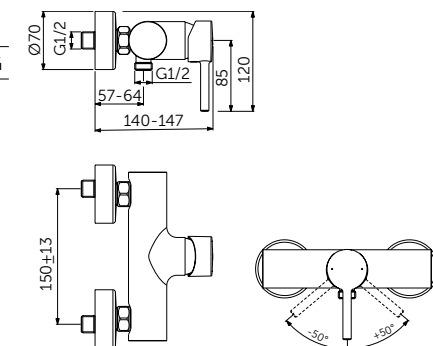

СМЕСИТЕЛЬ ДЛЯ РАКОВИНЫ

ОПИСАНИЕ	Артикул
Без донного клапана	BC268XG
С металлическим донным клапаном click-clack	BC822XG

- Система монтажа EasyFix®
- Скрытый аэратор 5 л/мин
- FirmaFlow® картридж на керамических дисках 28 мм
- Ограничитель температуры
- Гибкая подводка G3/8 PEX
- Зона комфорта: высота 75 мм
- BC822XG рекомендован только для раковин с переливом

ВСТРАИВАЕМЫЙ СМЕСИТЕЛЬ ДЛЯ РАКОВИНЫ (НАСТЕННЫЙ КОМПЛЕКТ)

ОПИСАНИЕ	Артикул
Трубчатый излив 190 мм	A6938XG

- Металлическая накладка
- Металлическая рукоятка с индикаторами горячей / холодной воды
- Скрытый аэратор
- Встраиваемый комплект A1313NU приобретается дополнительно

СМЕСИТЕЛЬ ДЛЯ РАКОВИНЫ

ОПИСАНИЕ	Артикул
С металлическим донным клапаном	BC193XG

- Система монтажа EasyFix®
- Скрытый аэратор 5 л/мин
- FirmaFlow® картридж на керамических дисках 28 мм
- Ограничитель температуры
- Гибкая подводка G3/8 PEX
- Зона комфорта: высота 75 мм
- Рекомендован только для раковин с переливом

СМЕСИТЕЛЬ ДЛЯ БИДЕ

ОПИСАНИЕ	Артикул
С металлическим донным клапаном	BC197XG

- Система монтажа EasyFix®
- Аэратор на шаровом шарнире 5 л/мин
- FirmaFlow® картридж на керамических дисках 28 мм
- Ограничитель температуры
- Гибкая подводка G3/8 PEX

VESSEL СМЕСИТЕЛЬ ДЛЯ РАКОВИНЫ-ЧАШИ

ОПИСАНИЕ	Артикул
Без донного клапана	BC269XG
С металлическим донным клапаном click-clack	BD137XG

- Система монтажа EasyFix®
- Скрытый аэратор 5 л/мин
- FirmaFlow® картридж на керамических дисках 28 мм
- Ограничитель температуры
- С винтовым соединением
- Гибкая подводка G3/8 PEX
- Зона комфорта: высота 250 мм

НАСТЕННЫЙ СМЕСИТЕЛЬ ДЛЯ ДУША

ОПИСАНИЕ	Артикул
Без переключения	BC200XG