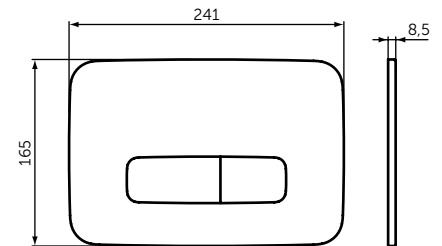

ДОННЫЙ КЛАПАН FREE FLOW

ОПИСАНИЕ	Артикул
Донный клапан 1 1/4" Free flow для раковин и чаш без отверстия перелива	J3291XG

НАЖИМНОЙ ДОННЫЙ КЛАПАН С ОТВЕРСТИЯМИ

ОПИСАНИЕ	Артикул
Нажимной донный клапан для раковин, с отверстиями, тип "push to open"	E1482XG
Для раковин с отверстием перелива	

НАЖИМНОЙ ДОННЫЙ КЛАПАН БЕЗ ОТВЕРСТИЙ

ОПИСАНИЕ	Артикул
Нажимной донный клапан для раковин, без отверстий, тип "push to open"	E1483XG
Для раковин без отверстия перелива	

ДИЗАЙН-СИФОН ДЛЯ РАКОВИН

ОПИСАНИЕ	Артикул
Сифон 1 1/4" для раковин	T4441XG
32 x 75 мм	

OLEAS™ M1

ОПИСАНИЕ	Артикул
Округлая панель смыва	R0115A6

- Округлый дизайн
- Двойной смыв
- Механическое управление
- Усилие приведения в действие < 20N

OLEAS™ M2

ОПИСАНИЕ	Артикул
Прямоугольная панель смыва	R0121A6

- Прямоугольный дизайн
- Двойной смыв
- Механическое управление
- Усилие приведения в действие < 20N

OLEAS™ M3

ОПИСАНИЕ	Артикул
Округлая панель смыва	R0123A6

- Скругленный дизайн
- Двойной смыв
- Механическое управление
- Усилие приведения в действие < 20N