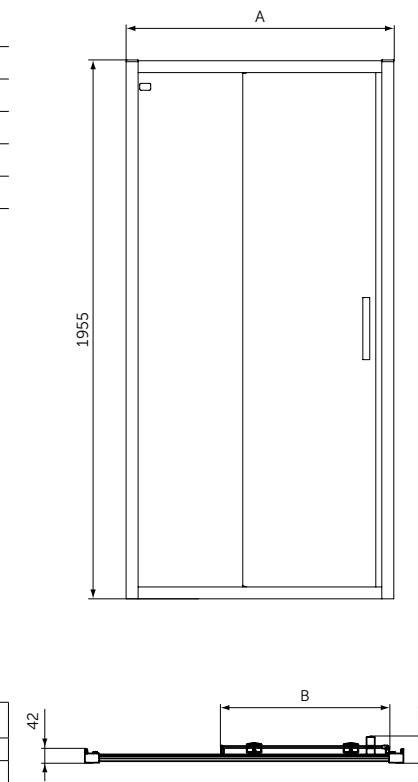

ОПИСАНИЕ	Артикул
Сдвижная дверь в нишу 100	K9273V3
Сдвижная дверь в нишу 105	K9274V3
Сдвижная дверь в нишу 110	K9275V3
Сдвижная дверь в нишу 120	K9277V3
Сдвижная дверь в нишу 140	K9278V3

- Высота 1950 мм
- Хромированная металлическая ручка
- Ролики с плавным ходом
- Легкое защелкивание верхних роликов
- Для монтажа с поддоном или без поддона
- Реверсивный монтаж

	A (мм)	B (мм)
K9273	970-1020	513
K9274	1020-1070	538
K9275	1070-1120	563
K9277	1170-1220	613
K9278	1370-1420	713