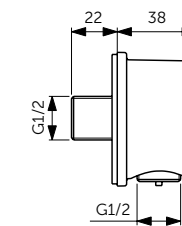

Ultra Flat New

НАША ПОДБОРКА

Ultra Flat Душевой поддон 120x90 см - T4483V3

Сифон с черной крышкой T4493V3

Ножки для поддонов T462767

Крепеж к стене K725567

Connect 2 Фиксированная панель 120 см - K9379V3

Connect 2 Крепежная опора - K9380V3