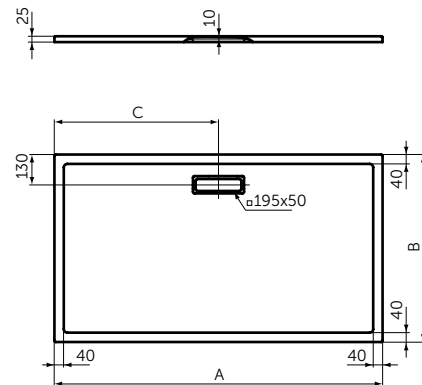

A (mm)	B (mm)	C (mm)
T4483	1200	900	600
T4469	1200	800	600
T4476	1200	700	600
T4468	1000	800	500
T4475	1000	700	500
T4474	900	700	450