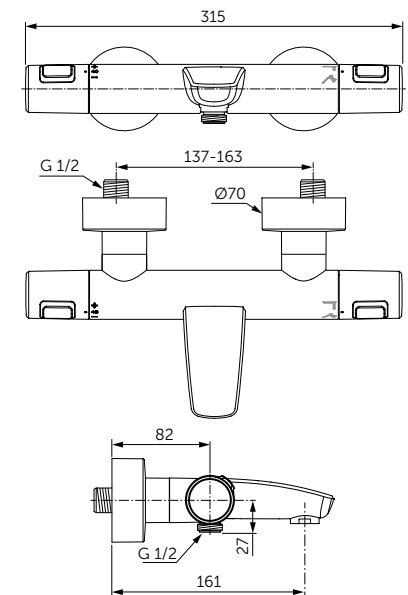

НАСТЕННЫЙ ТЕРМОСТАТИЧЕСКИЙ СМЕСИТЕЛЬ ДЛЯ ДУША

ОПИСАНИЕ

Термостатический смеситель для душа

Артикул

A7201XG

- Термостатический картридж FirmaFlow® Therm
- Монтаж на стандартных эксцентриках, скрытые гайки
- Затворы на керамических дисках G1/2 180°
- Технология "Cool body" ("Холодный корпус")
- Рукоятки с ограничителями температуры (40°C) и потока воды (50%)
- Встроенный обратный клапан
- Соответствие EN1111

НАСТЕННЫЙ ТЕРМОСТАТИЧЕСКИЙ СМЕСИТЕЛЬ ДЛЯ ВАННЫ/ДУША

ОПИСАНИЕ

Термостатический смеситель для ванны/душа

Артикул

A7544XG

- Термостатический картридж FirmaFlow® Therm
- Монтаж на стандартных эксцентриках, скрытые гайки
- Керамический переключатель интегрирован в рукоятку 180°
- Технология "Cool body" ("Холодный корпус")
- Рукоятки с ограничителями температуры (40°C) и потока воды (50%)
- Встроенный обратный клапан
- Соответствие EN1111

ДУШЕВАЯ СИСТЕМА С ТЕРМОСТАТОМ ДЛЯ ДУША

ОПИСАНИЕ

Термостатический смеситель, круглый ручной и верхний душ

Артикул

A7545XG

- Термостатический картридж FirmaFlow® Therm
- Монтаж на стандартных эксцентриках, скрытые гайки
- Керамический переключатель интегрирован в рукоятку 180°
- Технология "Cool body" ("Холодный корпус")
- Рукоятки с ограничителями температуры (40°C) и потока воды (50%)
- Встроенный обратный клапан
- Пластиковый верхний душ 200 мм, ограничение потока 12 л/мин.
- 1-функциональная душевая лейка Idealrain 100 мм, ограничение потока 8 л/мин.
- Шланг 1750 мм Idealflex
- Соответствие EN1111

ДУШЕВАЯ СИСТЕМА С ТЕРМОСТАТОМ ДЛЯ ДУША, С ТЕЛЕСКОПИЧЕСКОЙ ШТАНГОЙ

ОПИСАНИЕ

Термостатический смеситель, круглый ручной и верхний душ

Артикул

A7546XG