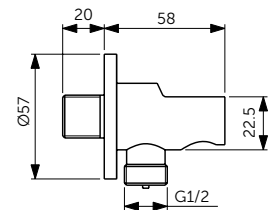

Артикул

BC807XG