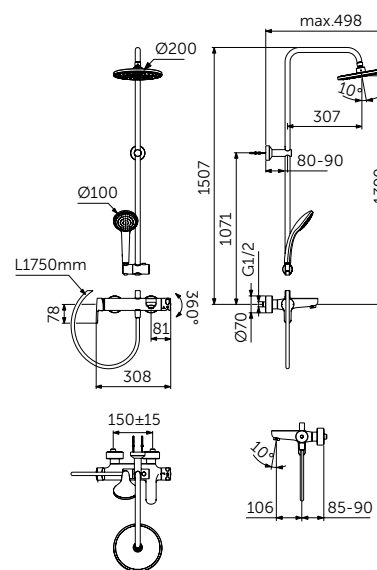

ОПИСАНИЕ	Артикул
Однорукоятковый смеситель для ванны/душа, ручной душ, верхний душ	BC749XG

- Картридж 38 мм FirmaFlow с функцией HWTC (ограничение горячей воды) и CLICK
- Монтаж на стандартных эксцентриках, скрытые гайки
- Металлическая рукоятка с индикаторами горячей / холодной воды
- Встроенный обратный клапан
- 3-х ходовой ceramic переключатель интегрирован в рукоятку 360°
- Металлическое крепление к стене (компенсация до 10 мм)
- Пластиковый верхний душ 200 мм, ограничение потока 12 л/мин.
- 1-функциональная душевая лейка Idealrain 100 мм, ограничение потока 8 л/мин.
- Шланг 1750 мм Idealflex