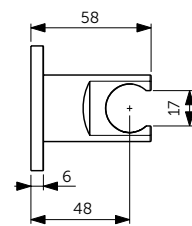

Артикул

BC806XG