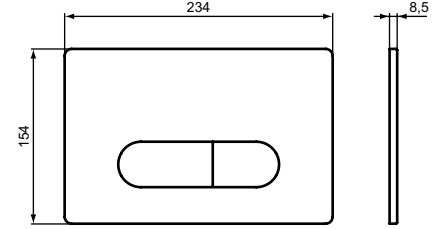

ДИЗАЙН-СИФОН ДЛЯ РАКОВИН

ОПИСАНИЕ	Артикул
Сифон 1 1/4" для раковин	T4441XG
<ul style="list-style-type: none"> 32 x 75 мм 	

OLEAS™ M1

ОПИСАНИЕ	Артикул
Округлая панель смыва	R0115A6

- Округлый дизайн
- Двойной смыв
- Механическое управление
- Усилие приведения в действие < 20N