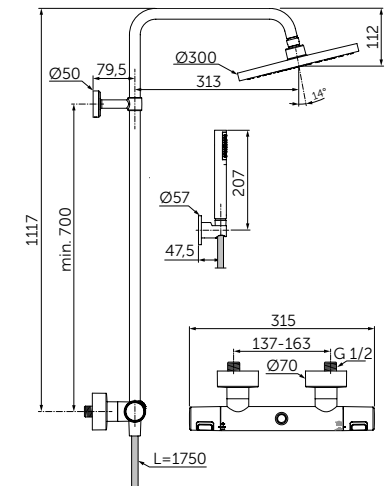

Холодный Корпус

Кнопка Безопасной температуры 40°

Экономия Воды и Энергии

Поворотный держатель Верхнего душа

Легкость Монтажа

Настраиваемая высота при Монтаже

Эко-регулировка Потока

Гибкий шланг IdealFlex

Легкоочищаемые Форсунки