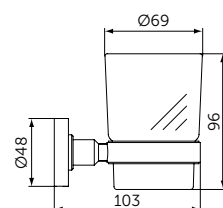

ОПИСАНИЕ

Стакан с держателем

- Ш:66 В:96 Г:103 мм
- Матовое стекло
- Для настенного монтажа

Артикул
A9120XG