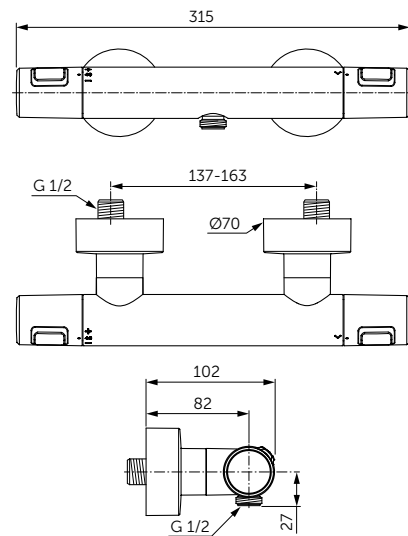

НАСТЕННЫЙ ТЕРМОСТАТИЧЕСКИЙ СМЕСИТЕЛЬ ДЛЯ ДУША

ОПИСАНИЕ

Термостатический смеситель для душа

Артикул

A7201XG

- Термостатический картридж FirmaFlow® Therm
- Монтаж на стандартных эксцентриках, скрытые гайки
- Затворы на керамических дисках G1/2 180°
- Технология "Cool body" ("Холодный корпус")
- Рукоятки с ограничителями температуры (40°C) и потока воды (50%)
- Встроенный обратный клапан
- Соответствие EN1111

НАСТЕННЫЙ ТЕРМОСТАТИЧЕСКИЙ СМЕСИТЕЛЬ ДЛЯ ВАННЫ/ДУША

ОПИСАНИЕ

Термостатический смеситель для ванны/душа

Артикул

A7544XG

- Термостатический картридж FirmaFlow® Therm
- Монтаж на стандартных эксцентриках, скрытые гайки
- Керамический переключатель интегрирован в рукоятку 180°
- Технология "Cool body" ("Холодный корпус")
- Рукоятки с ограничителями температуры (40°C) и потока воды (50%)
- Встроенный обратный клапан
- Соответствие EN1111