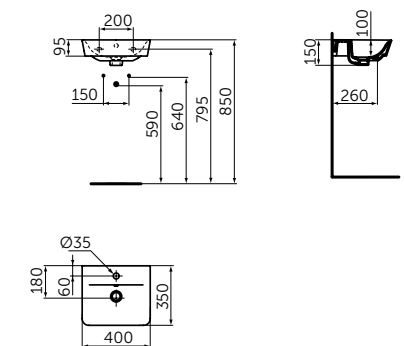

VANITY 840 MM

ОПИСАНИЕ

Раковина Vanity 840 мм

- С отверстием под смеситель
- С отверстием перелива
- Для настенного монтажа
- Совместим с подстольем Tesi 800 мм T0051ZT (приобретается дополнительно)

Артикул
E0279V3

VANITY 640 MM

ОПИСАНИЕ

Раковина Vanity 640 мм

- С отверстием под смеситель
- С отверстием перелива
- Для настенного монтажа
- Совместим с подстольем Tesi 600 мм T0050ZT (приобретается дополнительно)

Артикул
E0289V3

РАКОВИНА CUBE 600 MM

ОПИСАНИЕ

Раковина CUBE 600 мм

- С отверстием под смеситель
- С отверстием перелива
- Для настенного монтажа

Артикул
E0298V3

РАКОВИНА CUBE 400 MM

ОПИСАНИЕ

Раковина CUBE 400 мм

- С отверстием под смеситель
- С отверстием перелива
- Для настенного монтажа

Артикул
E0307V3

ПОДВЕСНОЙ УНИТАЗ С ТЕХНОЛОГИЕЙ AQUABLADE®

ОПИСАНИЕ

Подвесной унитаз с технологией AquaBlade®

- Технология смыва AquaBlade®
- Полностью скрытое крепление
- Экономичный смыв 4,5/3 л
- Совместим с сиденьем E0368V3 (приобретается дополнительно)

Артикул
E0054V3

ПОДВЕСНОЙ УНИТАЗ С ТЕХНОЛОГИЕЙ RIMLS+

ОПИСАНИЕ

Подвесной унитаз с технологией RimLS+

- Технология смыва RimLS+
- Полностью скрытое крепление
- Экономичный смыв 4,5/3 л
- Совместим с сиденьем E0368V3 (приобретается дополнительно)

Артикул
E2288V3

ТОНКОЕ СИДЕНЬЕ И КРЫШКА

ОПИСАНИЕ

Тонкое сиденье и крышка, тип wrapover

- С функцией плавного закрытия
- Легкосъемное

Артикул
E0368V3

ПОДВЕСНОЕ БИДЕ

ОПИСАНИЕ

Подвесное биде

- С отверстием под смеситель
- С отверстием перелива
- С крепежом для полностью скрытого монтажа

Артикул
E0266V3

Aqua Blade

Скрытое крепление

Смыв 4,5 л

Rim LS+

Легкосъемное

Плавное закрытие