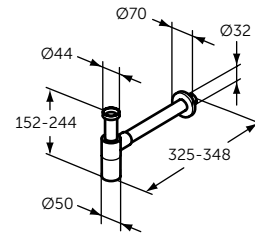

ДИЗАЙН-СИФОН ДЛЯ РАКОВИН

ОПИСАНИЕ	Артикул
Сифон 1 1/4" для раковин	T4441XG
<ul style="list-style-type: none"> 32 x 75 мм 	

OLEAS™ M1

ОПИСАНИЕ	Артикул
Округлая панель смыва	R0115A6

- Округлый дизайн
- Двойной смыв
- Механическое управление
- Усилие приведения в действие < 20N