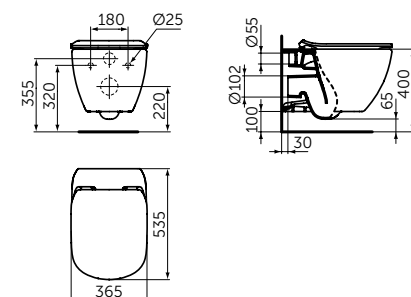

Артикул

T0079V3