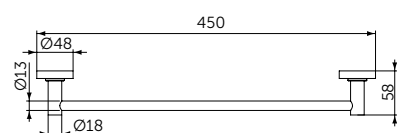

Плавное закрытие

ПОЛОТЕНЦЕДЕРЖАТЕЛЬ

ОПИСАНИЕ

Полотенцедержатель

- Ш:450 В:48 Г:59 мм
- Для настенного монтажа

Артикул
A9117XG

КРЮЧОК

ОПИСАНИЕ