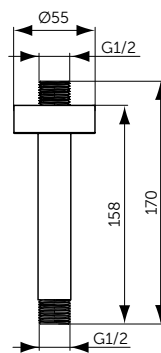

Артикул

B9446XG