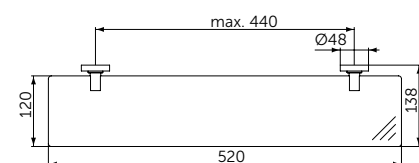

- Ш:66 В:96 Г:103 мм
- Матовое стекло
- Для настенного монтажа

Артикул
A9120XG

СТЕКЛЯННАЯ ПОЛКА

ОПИСАНИЕ

Стеклянная полка

- Ш:520 В:48 Г:138 мм
- Матовое стекло
- Для настенного монтажа

Артикул
A9124XG

ТУАЛЕТНАЯ ЩЕТКА С ДЕРЖАТЕЛЕМ