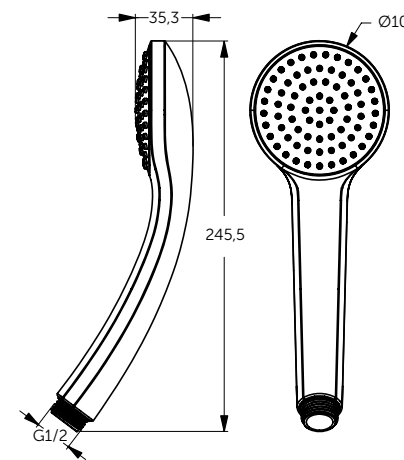

ДУШЕВОЙ ГАРНИТУР

ОПИСАНИЕ	Артикул
Ручной душ и штанга 600 мм	BD142XG

- 1-функциональная душевая лейка 100 мм
- Штанга 600 мм
- Крепление к стене регулируется по вертикали для легкой установки
- Легкоочищаемые резиновые форсунки
- Ограничение потока 8 л/мин.
- Шланг 1750 мм Idealflex
- Регулируемый по высоте и углу наклона слайдер

ДУШЕВАЯ СИСТЕМА СО СМЕСИТЕЛЕМ ДЛЯ ВАННЫ - 1507 ММ

ОПИСАНИЕ	Артикул
Однорукоятковый смеситель для ванны/душа, ручной душ, верхний душ	BC749XG

- Картридж 38 мм FirmaFlow с функцией HWTC (ограничение горячей воды) и CLICK
- Монтаж на стандартных эксцентриках, скрытые гайки
- Металлическая рукоятка с индикаторами горячей / холодной воды
- Встроенный обратный клапан
- 3-х ходовой ceramic переключатель интегрирован в рукоятку 360°
- Металлическое крепление к стене (компенсация до 10 мм)
- Пластиковый верхний душ 200 мм, ограничение потока 12 л/мин.
- 1-функциональная душевая лейка Idealrain 100 мм, ограничение потока 8 л/мин.
- Шланг 1750 мм Idealflex

РУЧНОЙ ДУШ

ОПИСАНИЕ	Артикул
Ø 100 мм	B9402XG

- 1-функциональная душевая лейка
- Легкоочищаемые резиновые форсунки
- Подсоединение G 1/2"
- Ограничение потока 8 л/мин. (съемный ограничитель)

РУЧНОЙ ДУШ

ОПИСАНИЕ	Артикул
Stick	BC774XG

- Металлический ручной душ Stick
- 1-функциональный
- Легкоочищаемые резиновые форсунки
- Подсоединение G 1/2"

ШЛАНГ ДЛЯ ДУША

ОПИСАНИЕ	Артикул
1250 мм	A3306XG
1750 мм	A4109XG

- Уменьшает известковый налет и облегчает очистку
- Соединительные гайки с разъемами G1/2"
- Анти-скручивание
- Надежный - выдерживает до 50 кг
- Выдерживает постоянное давление до 5 бар