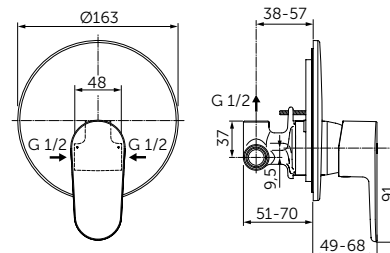

Артикул

A7192XG