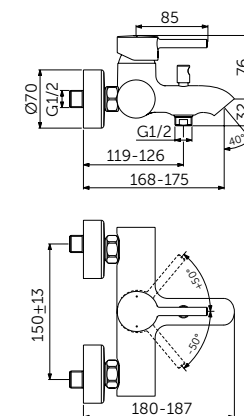

СМЕСИТЕЛЬ ДЛЯ РАКОВИНЫ

ОПИСАНИЕ	Артикул
Без донного клапана	BC268XG
С металлическим донным клапаном click-clack	BC822XG

- Система монтажа EasyFix®
- Скрытый аэратор 5 л/мин
- FirmaFlow® картридж на керамических дисках 28 мм
- Ограничитель температуры
- Гибкая подводка G3/8 PEX
- Зона комфорта: высота 75 мм
- BC822XG рекомендован только для раковин с переливом

ВСТРАИВАЕМЫЙ СМЕСИТЕЛЬ ДЛЯ РАКОВИНЫ (НАСТЕННЫЙ КОМПЛЕКТ)

ОПИСАНИЕ	Артикул
Трубчатый излив 190 мм	A6938XG

- Металлическая накладка
- Металлическая рукоятка с индикаторами горячей / холодной воды
- Скрытый аэратор
- Встраиваемый комплект A1313NU приобретается дополнительно

СМЕСИТЕЛЬ ДЛЯ РАКОВИНЫ

ОПИСАНИЕ	Артикул
С металлическим донным клапаном	BC193XG

- Система монтажа EasyFix®
- Скрытый аэратор 5 л/мин
- FirmaFlow® картридж на керамических дисках 28 мм
- Ограничитель температуры
- Гибкая подводка G3/8 PEX
- Зона комфорта: высота 75 мм
- Рекомендован только для раковин с переливом

СМЕСИТЕЛЬ ДЛЯ БИДЕ

ОПИСАНИЕ	Артикул
С металлическим донным клапаном	BC197XG

- Система монтажа EasyFix®
- Аэратор на шаровом шарнире 5 л/мин
- FirmaFlow® картридж на керамических дисках 28 мм
- Ограничитель температуры
- Гибкая подводка G3/8 PEX

VESSEL СМЕСИТЕЛЬ ДЛЯ РАКОВИНЫ-ЧАШИ

ОПИСАНИЕ	Артикул
Без донного клапана	BC269XG
С металлическим донным клапаном click-clack	BD137XG

- Система монтажа EasyFix®
- Скрытый аэратор 5 л/мин
- FirmaFlow® картридж на керамических дисках 28 мм
- Ограничитель температуры
- С винтовым соединением
- Гибкая подводка G3/8 PEX
- Зона комфорта: высота 250 мм

НАСТЕННЫЙ СМЕСИТЕЛЬ ДЛЯ ДУША

ОПИСАНИЕ	Артикул
Без переключения	BC200XG