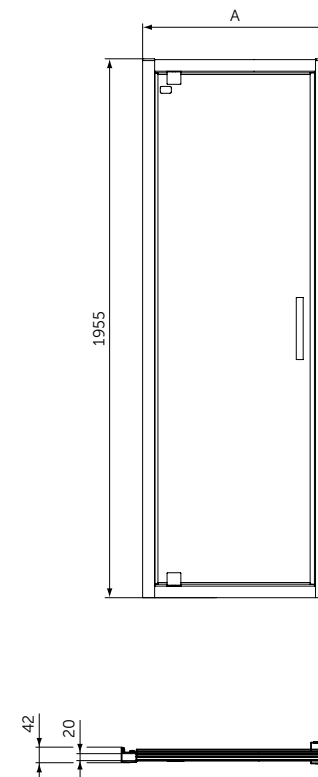

ОПИСАНИЕ	Артикул
Распашная дверь в нишу 80	K9268V3
Распашная дверь в нишу 90	K9270V3
Распашная дверь в нишу 100	K9272V3

- Высота 1950 мм
- Хромированная металлическая ручка
- Ролики с плавным ходом
- Легкое защелкивание верхних роликов
- Для монтажа с поддоном или без поддона
- Реверсивный монтаж

	A (мм)
K9268	770-820
K9270	870-920
K9272	970-1020