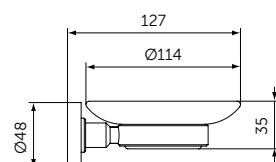

МЫЛЬНИЦА С ДЕРЖАТЕЛЕМ

ОПИСАНИЕ

Мыльница с держателем

- Ш:114 В:48 Г:127 мм
- Матовое стекло
- Для настенного монтажа

Артикул
A9122XG

СТАКАН С ДЕРЖАТЕЛЕМ

ОПИСАНИЕ

Стакан с держателем