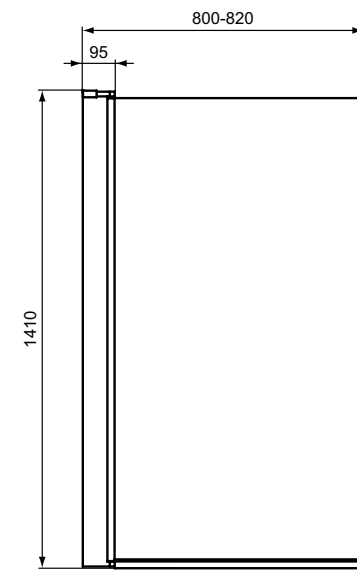

ВАРИАНТЫ УГЛОВОЙ УСТАНОВКИ

Сегментные/асимметричные сегментные

Данные закругленные ограждения вписываются практически в любой дизайн ванной комнаты, создавая открытое пространство даже в тесных помещениях.

Сдвижная Дверь с боковой панелью

Сдвижные двери обеспечивают максимальный доступ там, где ограниченное пространство мешает их открыванию наружу. Но они также могут прекрасно подойти и для более просторных помещений, создавая душевые зоны класса люкс.

Угловой вход

Когда пространство ограничено со всех сторон душевого ограждения, угловой вход со сдвижными дверцами является эффективным решением.

Распашная дверь с боковой панелью

Данные двери открываются нараспашку, обеспечивая широкий доступ, и будучи скомбинированными с боковой панелью, создают легкую и воздушную зону душа.

Двустворчатая дверь с боковой панелью

Идеальное решение для пространств, где использование большой распашной двери может быть неудобным или невозможным. Совместите две стеклянных двери, открывающиеся раздельно в противоположные стороны. Это, естественно, уменьшит диапазон открывания каждой двери перед душевым ограждением.

УСТАНОВКА В НИШУ

Сдвижная дверь

Сдвижные двери - практичное решение для ниш, особенно в больших помещениях. Дверь скользит на роликах с плавным ходом, обеспечивая доступ в ограждение.

Распашная дверь

Данные двери отлично подходят для ниш, обеспечивая максимальное душевое пространство в сочетании с максимально свободным доступом.

Двустворчатая дверь

Использование конфигурации с двустворчатыми дверьми позволяет Вам установить более широкое душевое ограждение, поскольку такие двери создают сравнительно небольшие препятствия снаружи.