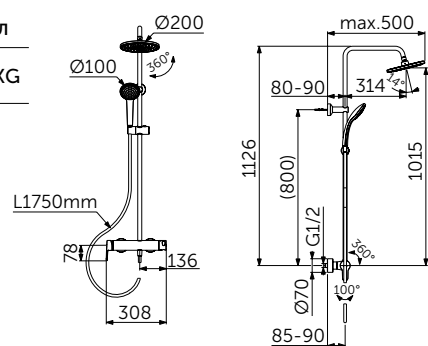

ОПИСАНИЕ	Артикул
Однорукоятковый смеситель для душа, ручной душ, верхний душ	BC750XG

- Картридж 38 мм FirmaFlow с функцией HWTC (ограничение горячей воды) и CLICK
- Монтаж на стандартных эксцентриках, скрытые гайки
- Металлическая рукоятка с индикаторами горячей / холодной воды
- Встроенный обратный клапан
- Ceramic переключатель интегрирован в рукоятку 180°
- Металлическое крепление к стене (компенсация до 10 мм)
- Пластиковый верхний душ 200 мм, ограничение потока 12 л/мин.
- 1-функциональная душевая лейка Idealrain 100мм, ограничение потока 8 л/мин.
- Шланг 1750 мм Idealflex