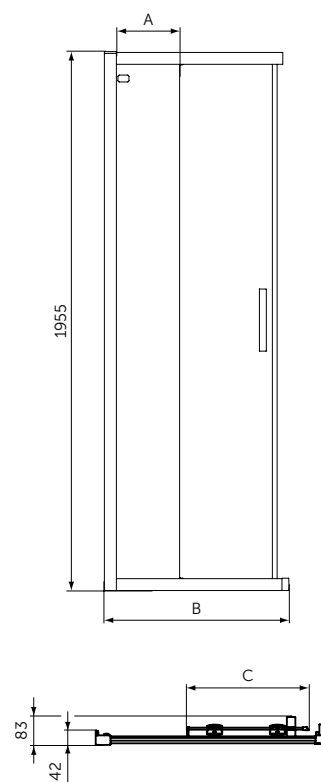

ОПИСАНИЕ	Артикул
Панель-дверь для комплектации квадратного / прямоугольного ограждения 80	K9259V3
Панель-дверь для комплектации квадратного / прямоугольного ограждения 90	K9261V3
Панель-дверь для комплектации квадратного / прямоугольного ограждения 100	K9262V3
Панель-дверь для комплектации квадратного / прямоугольного ограждения 120	K9264V3

- Высота 1950 мм
- Хромированная металлическая ручка
- Ролики с плавным ходом
- Легкое защелкивание верхних роликов
- Для монтажа с поддоном или без поддона
- Реверсивный монтаж

	A (мм)	B (мм)	C (мм)
K9259	280	770-820	410
K9261	420	870-920	460
K9262	420	970-1020	470
K9264	575	1170-1220	515