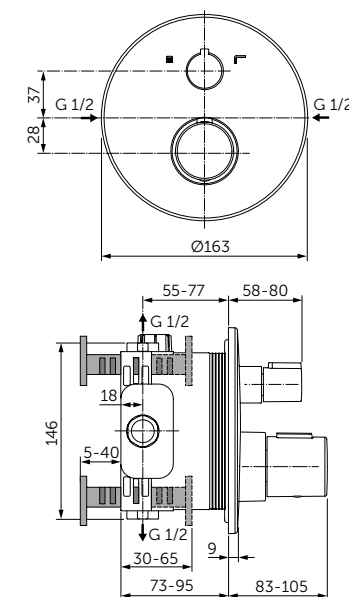

КРУГЛЫЙ ВСТРАИВАЕМЫЙ ТЕРМОСТАТИЧЕСКИЙ СМЕСИТЕЛЬ ДЛЯ ДУША (НАСТЕННЫЙ КОМПЛЕКТ)

ОПИСАНИЕ	Артикул
Встраиваемый термостатический смеситель для душа (без переключения)	A5813XG
- Для монтажа с комплектом A1000NU (приобретается дополнительно) - Термостатический картридж IS - Клапаны на керамических дисках 3/4" 90° - Металлическая рукоятка с ограничителем температуры 40°C - Регулировка макс. температуры горячей воды - Накладка с интегрированным уплотнителем - Максимальная пропускная способность при 3 атм - 26 л/мин - Соответствие EN1111	

КВАДРАТНЫЙ ВСТРАИВАЕМЫЙ ТЕРМОСТАТИЧЕСКИЙ СМЕСИТЕЛЬ ДЛЯ ДУША (НАСТЕННЫЙ КОМПЛЕКТ)

ОПИСАНИЕ	Артикул
Встраиваемый термостатический смеситель для душа (без переключения)	A6956XG
- Для монтажа с комплектом A1000NU (приобретается дополнительно) - Термостатический картридж IS - Клапаны на керамических дисках 3/4" 90° - Металлическая рукоятка с ограничителем температуры 40°C - Регулировка макс. температуры горячей воды - Накладка с интегрированным уплотнителем, с возможностью регулировки угла - Максимальная пропускная способность при 3 атм - 26 л/мин - Соответствие EN1111	

КРУГЛЫЙ ВСТРАИВАЕМЫЙ ТЕРМОСТАТИЧЕСКИЙ СМЕСИТЕЛЬ ДЛЯ ВАННЫ/ДУША (НАСТЕННЫЙ КОМПЛЕКТ)

ОПИСАНИЕ	Артикул
Встраиваемый термостатический смеситель для ванны/душа (с переключением)	A5814XG
- Для монтажа с комплектом A1000NU (приобретается дополнительно) - Термостатический картридж IS - Керамический переключатель 180° - Металлическая рукоятка с ограничителем температуры 40°C - Регулировка макс. температуры горячей воды - Накладка с интегрированным уплотнителем - Максимальная пропускная способность при 3 атм - 21 л/мин - Соответствие EN1111	

КВАДРАТНЫЙ ВСТРАИВАЕМЫЙ ТЕРМОСТАТИЧЕСКИЙ СМЕСИТЕЛЬ ДЛЯ ВАННЫ/ДУША (НАСТЕННЫЙ КОМПЛЕКТ)