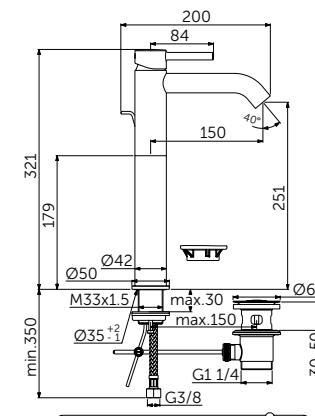

VESSEL СМЕСИТЕЛЬ ДЛЯ РАКОВИНЫ-ЧАШИ

ОПИСАНИЕ	Артикул
С металлическим донным клапаном	BC194XG

- Система монтажа EasyFix®
- Скрытый аэратор 5 л/мин
- FirmaFlow® картридж на керамических дисках 28 мм
- Ограничитель температуры
- С винтовым соединением
- Гибкая подводка G3/8 PEX
- Зона комфорта: высота 250 мм
- Рекомендован только для раковин с переливом