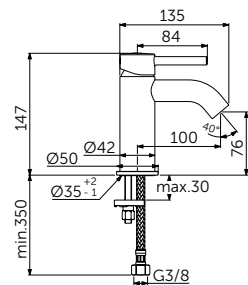

СМЕСИТЕЛЬ ДЛЯ РАКОВИНЫ

ОПИСАНИЕ	Артикул
Без донного клапана	BC268XG
С металлическим донным клапаном click-clack	BC822XG

- Система монтажа EasyFix®
- Скрытый аэратор 5 л/мин
- FirmaFlow® картридж на керамических дисках 28 мм
- Ограничитель температуры
- Гибкая подводка G3/8 PEX
- Зона комфорта: высота 75 мм
- BC822XG рекомендован только для раковин с переливом

ВСТРАИВАЕМЫЙ СМЕСИТЕЛЬ ДЛЯ РАКОВИНЫ (НАСТЕННЫЙ КОМПЛЕКТ)

ОПИСАНИЕ	Артикул
Трубчатый излив 190 мм	A6938XG

- Металлическая накладка
- Металлическая рукоятка с индикаторами горячей / холодной воды
- Скрытый аэратор
- Встраиваемый комплект A1313NU приобретается дополнительно

СМЕСИТЕЛЬ ДЛЯ РАКОВИНЫ

ОПИСАНИЕ	Артикул
С металлическим донным клапаном	BC193XG

- Система монтажа EasyFix®
- Скрытый аэратор 5 л/мин
- FirmaFlow® картридж на керамических дисках 28 мм
- Ограничитель температуры
- Гибкая подводка G3/8 PEX
- Зона комфорта: высота 75 мм
- Рекомендован только для раковин с переливом

СМЕСИТЕЛЬ ДЛЯ БИДЕ

ОПИСАНИЕ	Артикул
С металлическим донным клапаном	BC197XG

- Система монтажа EasyFix®
- Аэратор на шаровом шарнире 5 л/мин
- FirmaFlow® картридж на керамических дисках 28 мм
- Ограничитель температуры
- Гибкая подводка G3/8 PEX

VESSEL СМЕСИТЕЛЬ ДЛЯ РАКОВИНЫ-ЧАШИ

ОПИСАНИЕ	Артикул
Без донного клапана	BC269XG
С металлическим донным клапаном click-clack	BD137XG

- Система монтажа EasyFix®
- Скрытый аэратор 5 л/мин
- FirmaFlow® картридж на керамических дисках 28 мм
- Ограничитель температуры
- С винтовым соединением
- Гибкая подводка G3/8 PEX
- Зона комфорта: высота 250 мм

НАСТЕННЫЙ СМЕСИТЕЛЬ ДЛЯ ДУША

ОПИСАНИЕ	Артикул
Без переключения	BC200XG