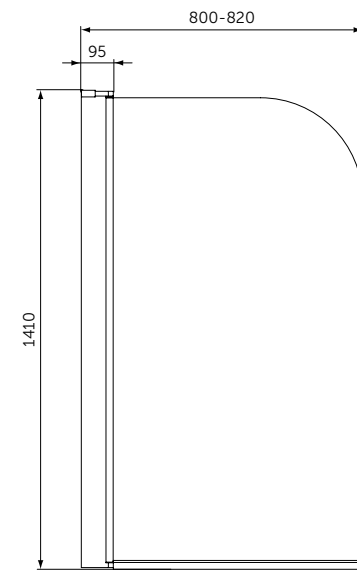

ОПИСАНИЕ

Экран с прямым углом 800

Артикул

T9923V3

- Высота 1400 мм
- Толщина стекла 5 мм
- Покрытие Idealclean
- Легкое защелкивание верхних крышек
- Горизонтальная регулировка до 20 мм
- Реверсивная версия