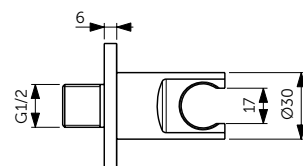

Артикул

BC807XG