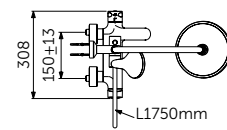

ОПИСАНИЕ	Артикул
Однорукоятковый смеситель для ванны/душа, ручной душ, верхний душ	BC525XG

- Картридж 38 мм FirmaFlow с функцией HWTC (ограничение горячей воды) и CLICK
- Монтаж на стандартных эксцентриках, скрытые гайки
- Металлическая рукоятка с индикаторами горячей / холодной воды
- Встроенный обратный клапан
- 3-х ходовой ceramic переключатель интегрирован в рукоятку 360°
- Металлическое крепление к стене (компенсация до 10 мм)
- Пластиковый верхний душ 200 мм, ограничение потока 12 л/мин.
- 1-функциональная душевая лейка Idealrain 100 мм, ограничение потока 8 л/мин.
- Шланг 1750 мм Idealflex