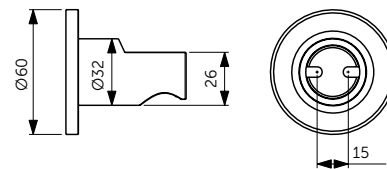

Артикул

BC806XG