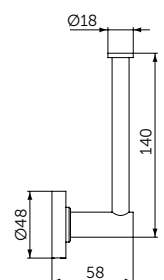

Крючок для полотенца

- Ш:48 В:48 Г:45 мм
- Для настенного монтажа

Артикул
A9115XG

ДЕРЖАТЕЛЬ ДЛЯ ТУАЛЕТНОЙ БУМАГИ

ОПИСАНИЕ

Держатель для туалетной бумаги

- Ш:48 В:147 Г:59 мм
- Для настенного монтажа

Артикул
A9132XG