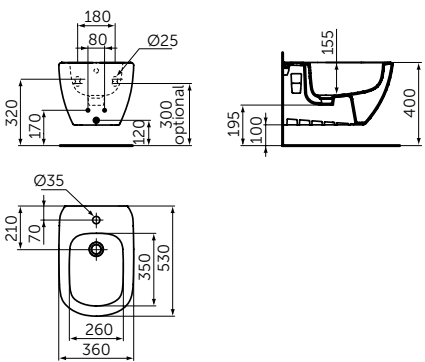

ПОДВЕСНОЕ БИДЕ

ОПИСАНИЕ

Подвесное биде

- С отверстием под смеситель
- С отверстием перелива
- С крепежом для полностью скрытого монтажа

Артикул

T3552V3

НАПОЛЬНОЕ ПРИСТЕННОЕ БИДЕ

ОПИСАНИЕ