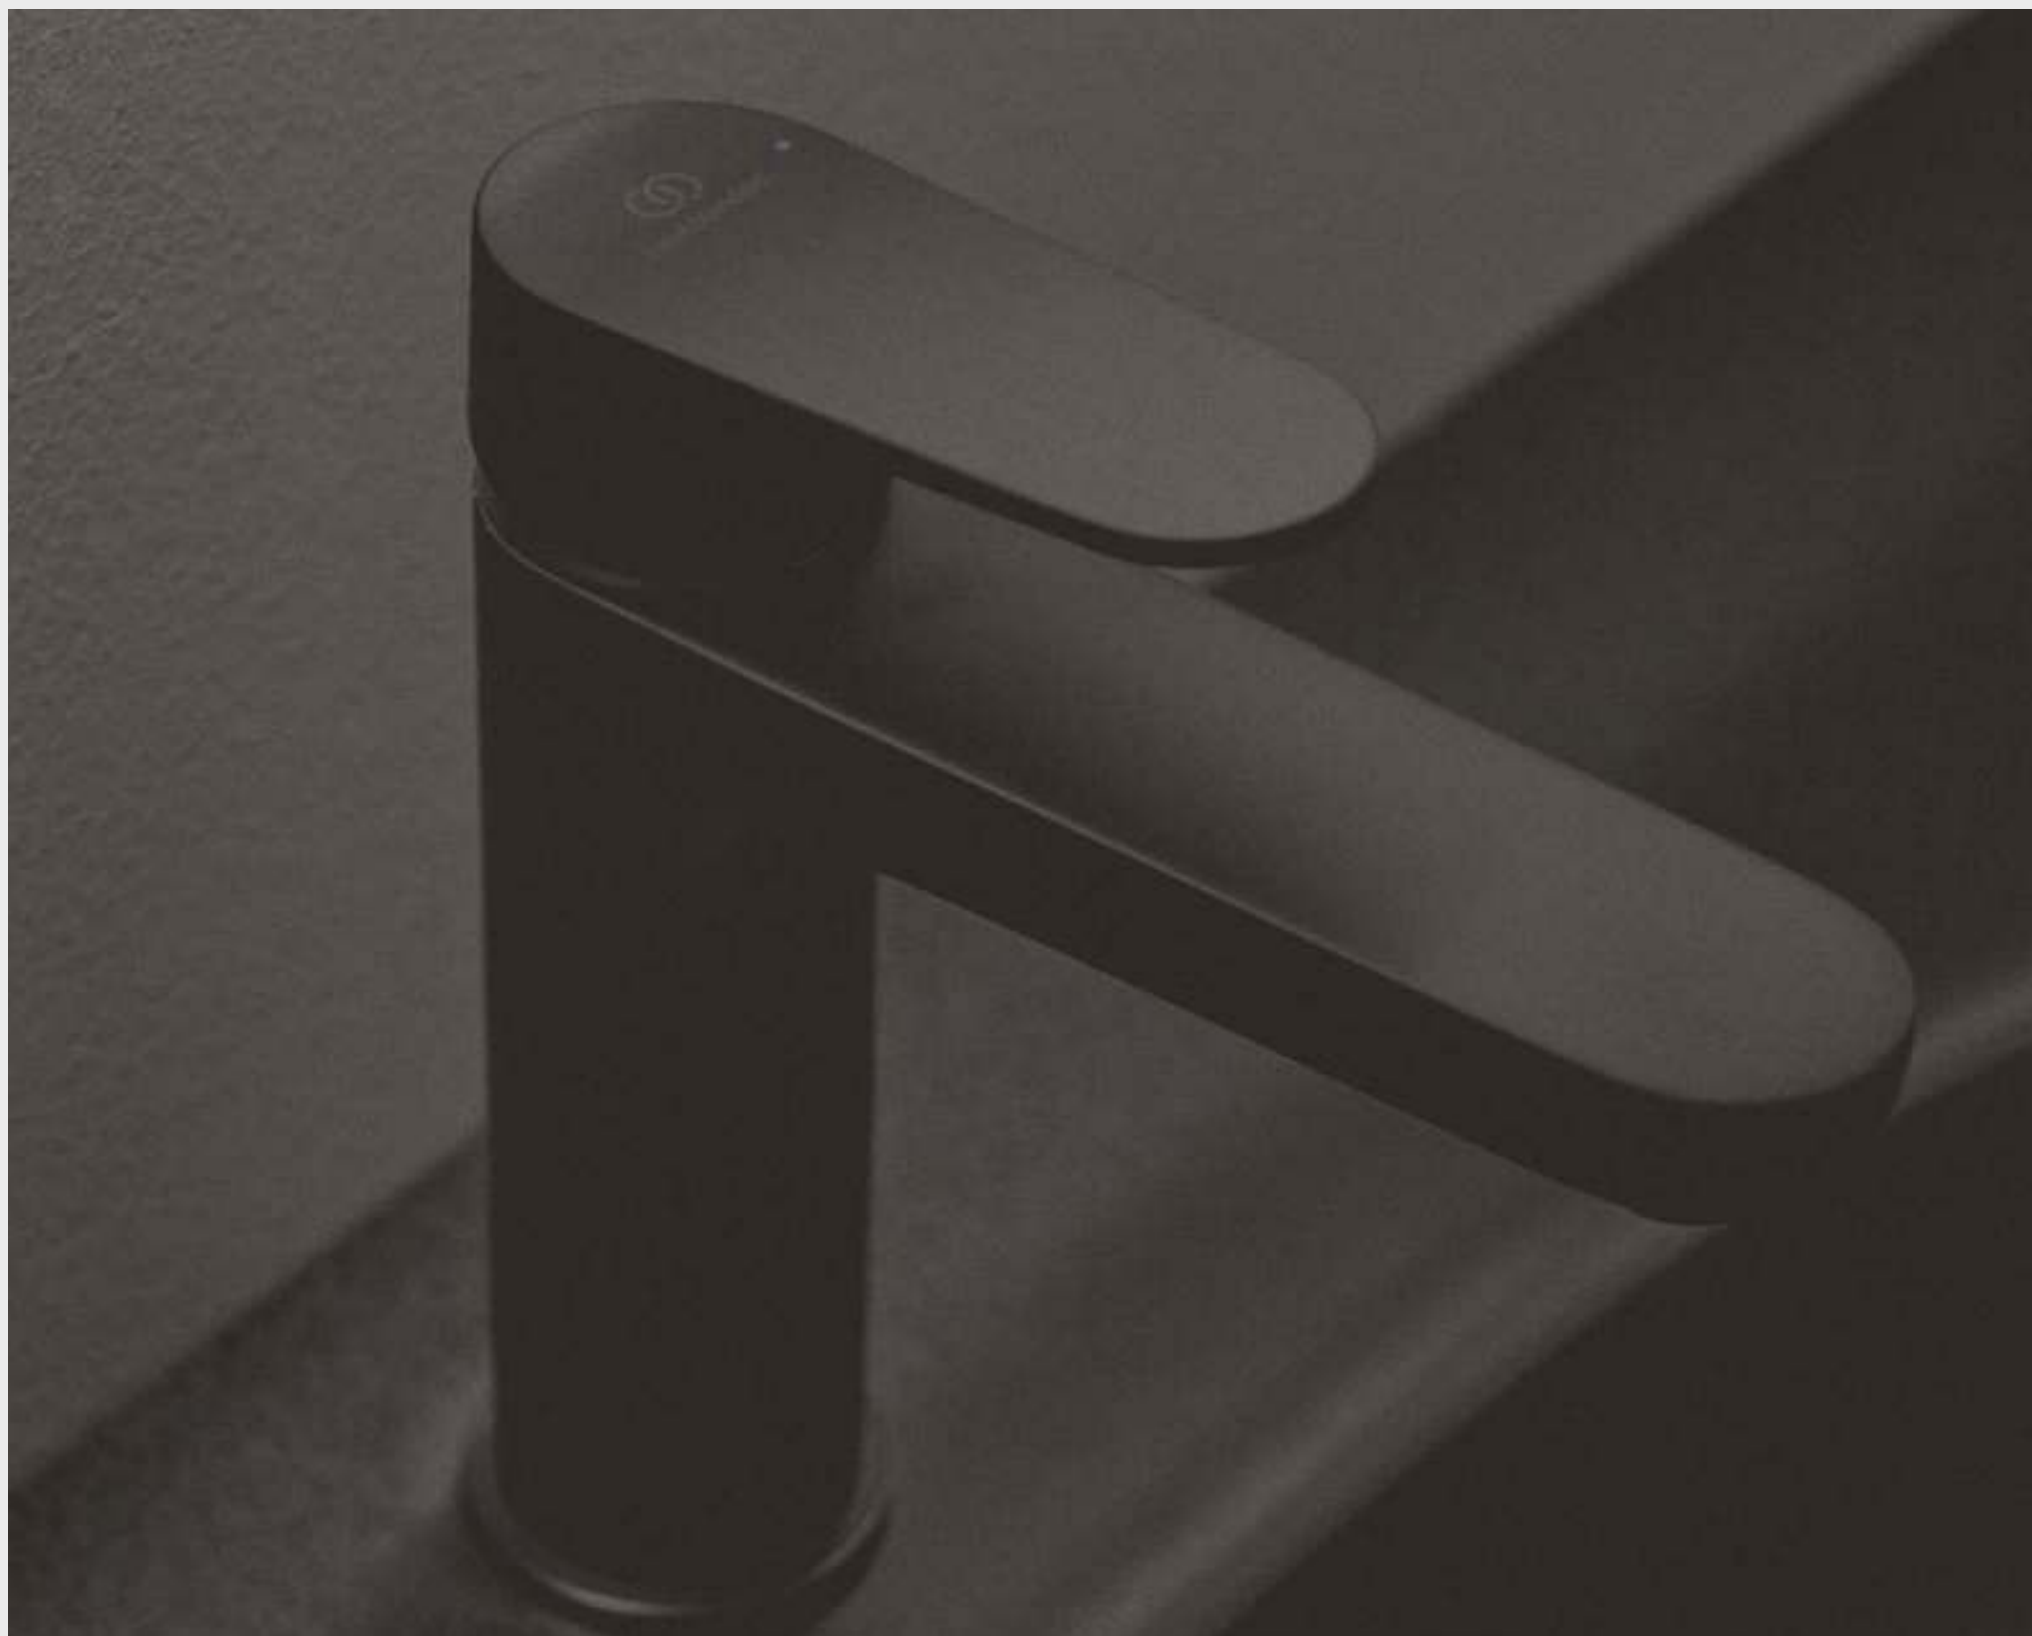

FirmaFlow®

СКРЫТОЕ СОВЕРШЕНСТВО С 1969 ГОДА

Мы первыми изобрели картридж на керамических дисках в 1969 году, и эта инновация изменила то, как люди используют ваннные комнаты и позволила создать однорычажный смеситель. Прошло уже более 50 лет с момента его изобретения, но и сегодня картридж на керамических дисках FirmaFlow® является бесспорным лидером рынка, благодаря своим инновационным технологиям и таким исключительным характеристикам, как долговечность, уровень комфорта и контроля, в два раза превышающих отраслевые стандарты.

РЕГУЛИРОВКА ECOFLOW

ВОДА - ЭТО ДРАГОЦЕННЫЙ РЕСУРС. ЭКОНОМЬТЕ ВОДУ С ECOFLOW

Наша система регулировки EcoFlow снижает расход воды до 5л/мин без ущерба для комфорта.

МОНТАЖ EASYFIX

ПРОСТАЯ И БЫСТРАЯ УСТАНОВКА.

EasyFix делает установку простой и, помимо своей надежности, сокращает время технического обслуживания и монтажа на 30%.

LIGHTMOVE

ПРЕВОСХОДНАЯ ТОЧНОСТЬ РЕГУЛИРОВКИ ТЕМПЕРАТУРЫ ВОДЫ.

Картридж FirmaFlow® обеспечивает более точную регулировку температуры между 34 °С и 42 °С. Главным преимуществом технологии LightMove®, улучшающей удобство использования рукоятки, является точность регулировки, а встроенный ограничитель горячей воды оставляет угрозу ожогов в прошлом.