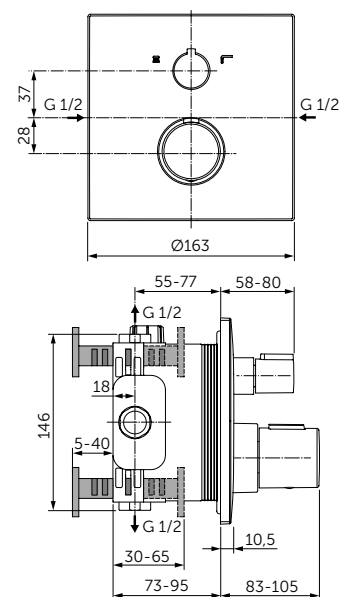

КРУГЛЫЙ ВСТРАИВАЕМЫЙ ТЕРМОСТАТИЧЕСКИЙ СМЕСИТЕЛЬ ДЛЯ ДУША (НАСТЕННЫЙ КОМПЛЕКТ)

ОПИСАНИЕ	Артикул
Встраиваемый термостатический смеситель для душа (без переключения)	A5813XG
- Для монтажа с комплектом A1000NU (приобретается дополнительно) - Термостатический картридж IS - Клапаны на керамических дисках 3/4" 90° - Металлическая рукоятка с ограничителем температуры 40°C - Регулировка макс. температуры горячей воды - Накладка с интегрированным уплотнителем - Максимальная пропускная способность при 3 атм - 26 л/мин - Соответствие EN1111	

КВАДРАТНЫЙ ВСТРАИВАЕМЫЙ ТЕРМОСТАТИЧЕСКИЙ СМЕСИТЕЛЬ ДЛЯ ДУША (НАСТЕННЫЙ КОМПЛЕКТ)

ОПИСАНИЕ	Артикул
Встраиваемый термостатический смеситель для душа (без переключения)	A6956XG
- Для монтажа с комплектом A1000NU (приобретается дополнительно) - Термостатический картридж IS - Клапаны на керамических дисках 3/4" 90° - Металлическая рукоятка с ограничителем температуры 40°C - Регулировка макс. температуры горячей воды - Накладка с интегрированным уплотнителем, с возможностью регулировки угла - Максимальная пропускная способность при 3 атм - 26 л/мин - Соответствие EN1111	

КРУГЛЫЙ ВСТРАИВАЕМЫЙ ТЕРМОСТАТИЧЕСКИЙ СМЕСИТЕЛЬ ДЛЯ ВАННЫ/ДУША (НАСТЕННЫЙ КОМПЛЕКТ)

ОПИСАНИЕ	Артикул
Встраиваемый термостатический смеситель для ванны/душа (с переключением)	A5814XG
- Для монтажа с комплектом A1000NU (приобретается дополнительно) - Термостатический картридж IS - Керамический переключатель 180° - Металлическая рукоятка с ограничителем температуры 40°C - Регулировка макс. температуры горячей воды - Накладка с интегрированным уплотнителем - Максимальная пропускная способность при 3 атм - 21 л/мин - Соответствие EN1111	

КВАДРАТНЫЙ ВСТРАИВАЕМЫЙ ТЕРМОСТАТИЧЕСКИЙ СМЕСИТЕЛЬ ДЛЯ ВАННЫ/ДУША (НАСТЕННЫЙ КОМПЛЕКТ)