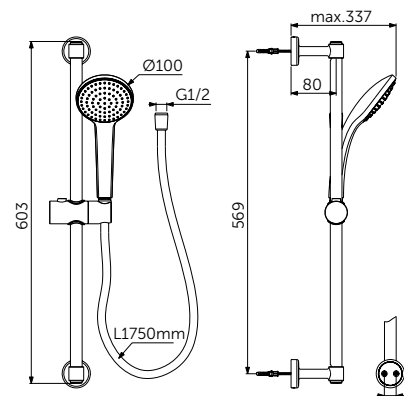

ДУШЕВАЯ СИСТЕМА СО СМЕСИТЕЛЕМ ДЛЯ ВАННЫ - 1126 ММ

ОПИСАНИЕ	Артикул
Однорукоятковый смеситель для ванны/душа, ручной душ, верхний душ	BC525XG

- Картридж 38 мм FirmaFlow с функцией HWTC (ограничение горячей воды) и CLICK
- Монтаж на стандартных эксцентриках, скрытые гайки
- Металлическая рукоятка с индикаторами горячей / холодной воды
- Встроенный обратный клапан
- 3-х ходовой ceramic переключатель интегрирован в рукоятку 360°
- Металлическое крепление к стене (компенсация до 10 мм)
- Пластиковый верхний душ 200 мм, ограничение потока 12 л/мин.
- 1-функциональная душевая лейка Idealrain 100 мм, ограничение потока 8 л/мин.
- Шланг 1750 мм Idealflex

ДУШЕВОЙ ГАРНИТУР

ОПИСАНИЕ	Артикул
Ручной душ и штанга 600 мм	BD142XG

- 1-функциональная душевая лейка 100 мм
- Штанга 600 мм
- Крепление к стене регулируется по вертикали для легкой установки
- Легкоочищаемые резиновые форсунки
- Ограничение потока 8 л/мин.
- Шланг 1750 мм Idealflex
- Регулируемый по высоте и углу наклона слайдер