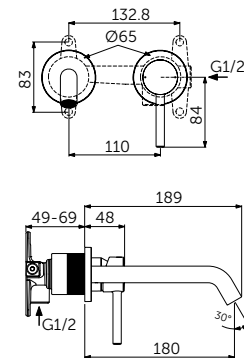

СМЕСИТЕЛЬ ДЛЯ РАКОВИНЫ

ОПИСАНИЕ	Артикул
Без донного клапана	BC268XG
С металлическим донным клапаном click-clack	BC822XG

- Система монтажа EasyFix®
- Скрытый аэратор 5 л/мин
- FirmaFlow® картридж на керамических дисках 28 мм
- Ограничитель температуры
- Гибкая подводка G3/8 PEX
- Зона комфорта: высота 75 мм
- BC822XG рекомендован только для раковин с переливом

ВСТРАИВАЕМЫЙ СМЕСИТЕЛЬ ДЛЯ РАКОВИНЫ (НАСТЕННЫЙ КОМПЛЕКТ)

ОПИСАНИЕ	Артикул
Трубчатый излив 190 мм	A6938XG

- Металлическая накладка
- Металлическая рукоятка с индикаторами горячей / холодной воды
- Скрытый аэратор
- Встраиваемый комплект A1313NU приобретается дополнительно

СМЕСИТЕЛЬ ДЛЯ РАКОВИНЫ

ОПИСАНИЕ	Артикул
С металлическим донным клапаном	BC193XG

- Система монтажа EasyFix®
- Скрытый аэратор 5 л/мин
- FirmaFlow® картридж на керамических дисках 28 мм
- Ограничитель температуры
- Гибкая подводка G3/8 PEX
- Зона комфорта: высота 75 мм
- Рекомендован только для раковин с переливом

СМЕСИТЕЛЬ ДЛЯ БИДЕ

ОПИСАНИЕ	Артикул
С металлическим донным клапаном	BC197XG

- Система монтажа EasyFix®
- Аэратор на шаровом шарнире 5 л/мин
- FirmaFlow® картридж на керамических дисках 28 мм
- Ограничитель температуры
- Гибкая подводка G3/8 PEX

VESSEL СМЕСИТЕЛЬ ДЛЯ РАКОВИНЫ-ЧАШИ

ОПИСАНИЕ	Артикул
Без донного клапана	BC269XG
С металлическим донным клапаном click-clack	BD137XG

- Система монтажа EasyFix®
- Скрытый аэратор 5 л/мин
- FirmaFlow® картридж на керамических дисках 28 мм
- Ограничитель температуры
- С винтовым соединением
- Гибкая подводка G3/8 PEX
- Зона комфорта: высота 250 мм

НАСТЕННЫЙ СМЕСИТЕЛЬ ДЛЯ ДУША

ОПИСАНИЕ	Артикул
Без переключения	BC200XG